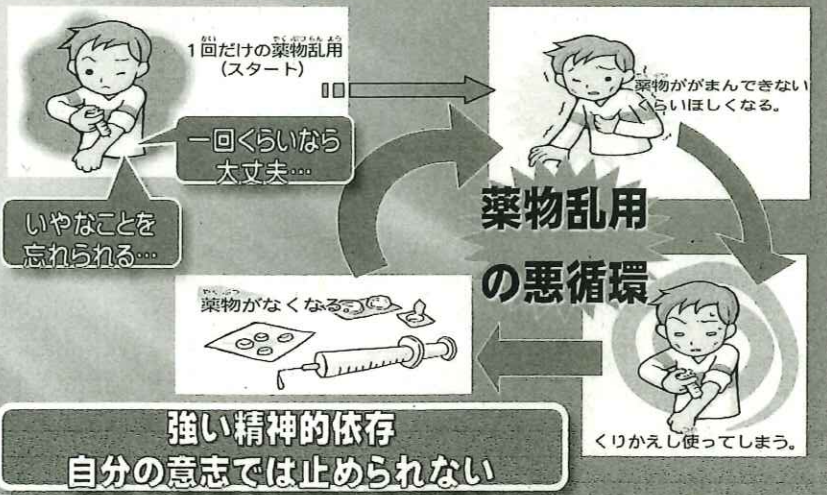

薬物に手を出すな!!

覚醒剤や大麻などの薬物を乱用すると、身体や精神がボロボロになり、記憶障害や人格変化により以前と同様の生活を続けることができなくなるばかりか、場合によっては死に至ることもあります。

昨今、SNS等において、依存性や危険性はないというような誤った情報が見受けられますが、大麻を含め、一度でも違法薬物に手を出してしまうと、その強い依存性によって、自分の意思では止めることができなくなります。

薬物に関してのご相談は、最寄りの警察署までお寄せください。