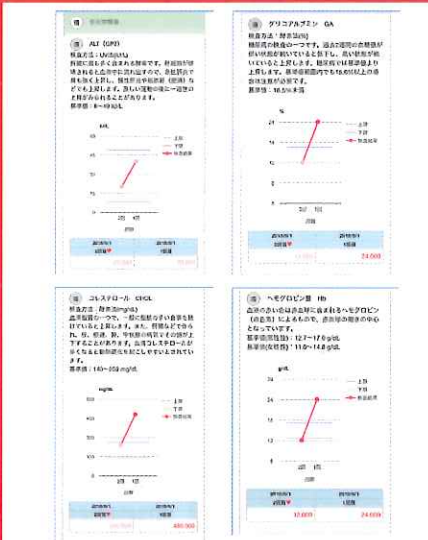

400mL献血の場合

4人

200mL献血の場合

患者さんへの負担

採血基準		全血献血		成分献血	
		200mL	400mL	血漿献血	血小板献血
年齢	男性	16歳～69歳※	17歳～69歳※	18歳～69歳※	18歳～69歳※
	女性	16歳～69歳※	18歳～69歳※		18歳～54歳
体重	男性	45kg以上	50kg以上	45kg以上	
	女性	40kg以上		40kg以上	
献血間隔	男性	4週間後	12週間後	2週間後	
	女性		16週間後		
年間採血量	男性	1,200mL以内		血小板成分献血1回を2回分に換算して 血漿成分献血と合計で24回以内	
	女性	800mL以内			

※65歳以上の献血については、60歳～64歳の間に献血経験がある方に限ります。

複数回献血クラブ「ラブラッド」 会員募集中!

メールでの連絡はこんな時に

- ・次回の献血車運行のお知らせ
- ・血液が緊急で不足したとき
- ・献血に関する最新情報のお知らせ
(メルマガ・キャンペーン情報など)

.....会員特典.....

- ・会員限定!献血カードのデザインが変わる!
[2種類からお好きな方をお選びいただけます]
- ・献血ポイントを付与
ポイントで記念品と交換!
- ・過去の検査データを
グラフで見ることができます!