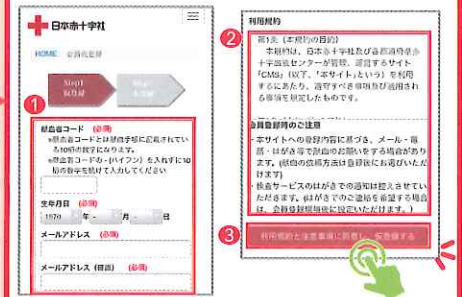

※65歳以上の献血については、60歳～64歳の間に献血経験がある方に限ります。

複数回献血クラブ「ラブラッド」 会員募集中!

メールでの連絡はこんな時に

- ・次回の献血車運行のお知らせ
- ・血液が緊急で不足したとき
- ・献血に関する最新情報のお知らせ
(メルマガ・キャンペーン情報など)

.....会員特典.....

- ・会員限定!献血カードのデザインが変わる!
[2種類からお好きな方をお選びいただけます]
- ・献血ポイントを付与
ポイントで記念品と交換!
- ・過去の検査データを
グラフで見ることができます!

1 Web会員ページを開く

登録はこちらから!

<https://www.kenketsu.jp/>

「新規会員登録」
をタップ

2 「仮登録」をする

- ①以下の項目を入力。
・献血者コード※
・生年月日
・メールアドレス
- ②利用規約と会員登録時のご注意をご確認のうえ、
- ③「利用規約と注意事項に同意し、仮登録する」をタップする。

※献血者コードは
献血カード上部の
10桁の数字です

※献血者コードと生年月日が不一致
の場合、仮登録はできません。

3 「本登録」をする

- ④登録したメールアドレス宛に届いた「仮登録完了のお知らせ」メールを開く
- ⑤メール本文記載「PC・スマホサイトのURL」をタップし、本登録画面へ進む。
- ⑥項目を入力。
- ⑦入力完了後、「登録」ボタンをタップする。

※仮登録完了メールが届いてから24時間以内に
本登録を行ってください。24時間を過ぎた場合は、
再度仮登録をやり直してください。

4 登録完了!

- ⑧上の画面が表示されたら、登録完了。
- ⑨登録したメールアドレス宛に届いた「本登録完了のお知らせ」メールを確認し、本登録完了。