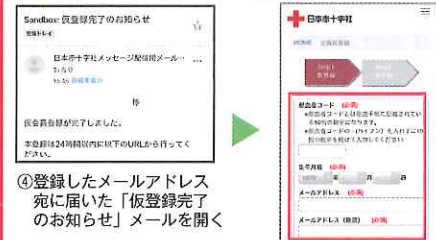

※65歳以上の献血については、60歳～64歳の間に献血経験がある方に限ります。

複数回献血クラブ「ラブラッド」 会員募集中!

メールでの連絡はこんな時に

- ・次回の献血車運行のお知らせ
- ・血液が緊急で不足したとき
- ・献血に関する最新情報のお知らせ
(メルマガ・キャンペーン情報など)

.....会員特典.....

- ・会員限定!献血カードのデザインが変わる!
[2種類からお好きな方をお選びいただけます]
- ・献血ポイントを付与
ポイントで記念品と交換!
- ・過去の検査データを
グラフで見ることができます!

1 Web会員ページを開く

登録はこちらから!

<https://www.kenketsu.jp/>

「新規会員登録」
をタップ

2 「仮登録」をする

- ①以下の項目を入力。
・献血者コード※
・生年月日
・メールアドレス
- ②利用規約と会員登録時のご注意をご確認のうえ、
- ③「利用規約と注意事項に同意し、仮登録する」をタップする。

※献血者コードは
献血カード上部の
10桁の数字です

※献血者コードと生年月日が不一致
の場合、仮登録はできません。

3 「本登録」をする

- ④登録したメールアドレス宛に届いた「仮登録完了のお知らせ」メールを開く
- ⑤メール本文記載「PC・スマホサイトのURL」をタップし、本登録画面へ進む。
- ⑥項目を入力。
- ⑦入力完了後、「登録」ボタンをタップする。

※仮登録完了メールが届いてから24時間以内に
本登録を行ってください。24時間を過ぎた場合は、
再度仮登録をやり直してください。

4 登録完了!

- ⑧上の画面が表示されたら、登録完了。
- ⑨登録したメールアドレス宛に届いた「本登録完了のお知らせ」メールを確認し、本登録完了。