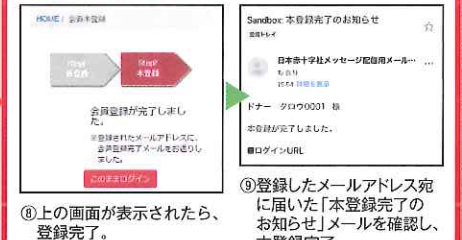

※65歳以上の献血については、60歳～64歳の間に献血経験がある方に限ります。

複数回献血クラブ「ラブラッド」 会員募集中!

メールでの連絡はこんな時に

- ・次回の献血車運行のお知らせ
- ・血液が緊急で不足したとき
- ・献血に関する最新情報のお知らせ
(メルマガ・キャンペーン情報など)

.....会員特典.....

- ・会員限定!献血カードのデザインが変わる!
[2種類からお好きな方をお選びいただけます]
- ・献血ポイントを付与
ポイントで記念品と交換!
- ・過去の検査データを
グラフで見ることができます!

1 Web会員ページを開く

登録はこちらから!

<https://www.kenketsu.jp/>

「新規会員登録」
をタップ

2 「仮登録」をする

- ①以下の項目を入力。
・献血者コード※
・生年月日
・メールアドレス
- ②利用規約と会員登録時のご注意をご確認のうえ、
- ③「利用規約と注意事項に同意し、仮登録する」をタップする。

※献血者コードは
献血カード上部の
10桁の数字です

※献血者コードと生年月日が不一致
の場合、仮登録はできません。

3 「本登録」をする

- ④登録したメールアドレス宛に届いた「仮登録完了のお知らせ」メールを開く
- ⑤メール本文記載「PC・スマホサイトのURL」をタップし、本登録画面へ進む。
- ⑥項目を入力。
- ⑦入力完了後、「登録」ボタンをタップする。

※仮登録完了メールが届いてから24時間以内に
本登録を行ってください。24時間を過ぎた場合は、
再度仮登録をやり直してください。

4 登録完了!

- ⑧上の画面が表示されたら、登録完了。
- ⑨登録したメールアドレス宛に届いた「本登録完了のお知らせ」メールを確認し、本登録完了。